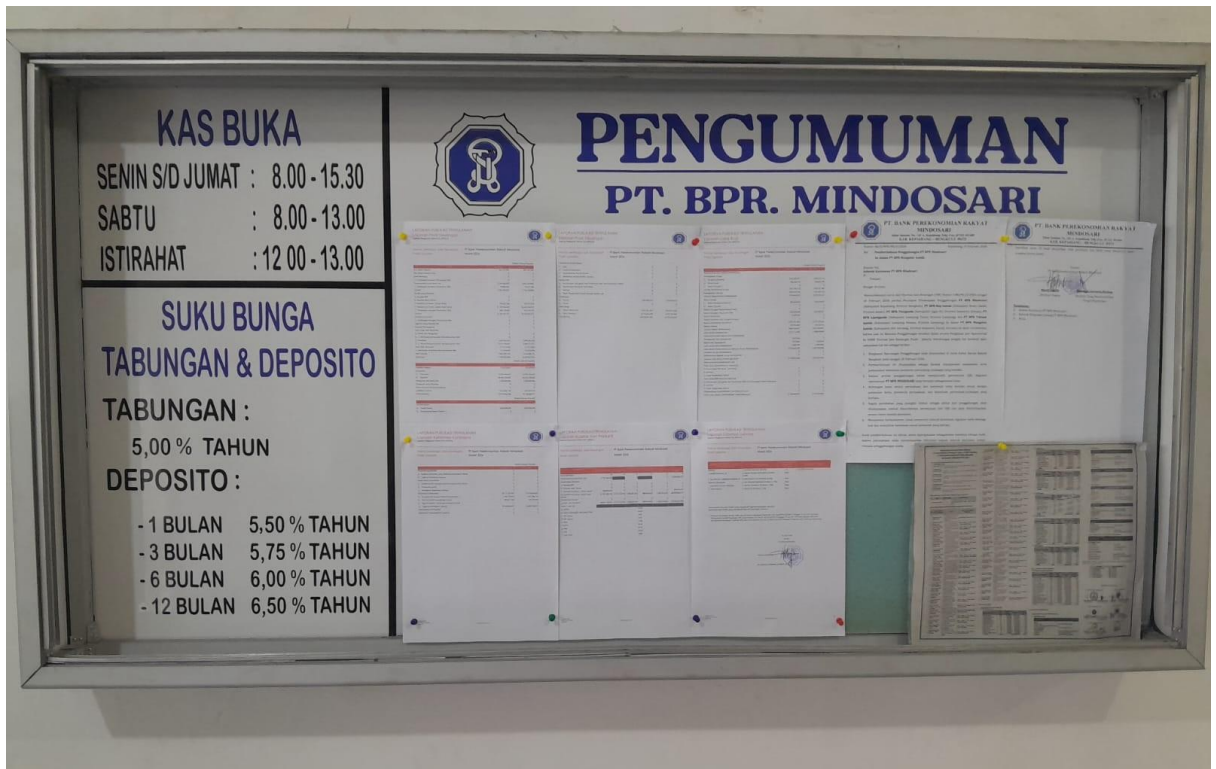

FOTO PENGUMUMAN LAPORAN PUBLIKASI TRIWULAN I TAHUN 2026 PT.BPR.MINDOSARI

1. KANTOR PUSAT KEPAHIANG

2. KANTOR CABANG KETAHUN

3.

4. KANTOR CABANG SELUMA

5.

6. KANTOR CABANG MUKOMUKO

7.